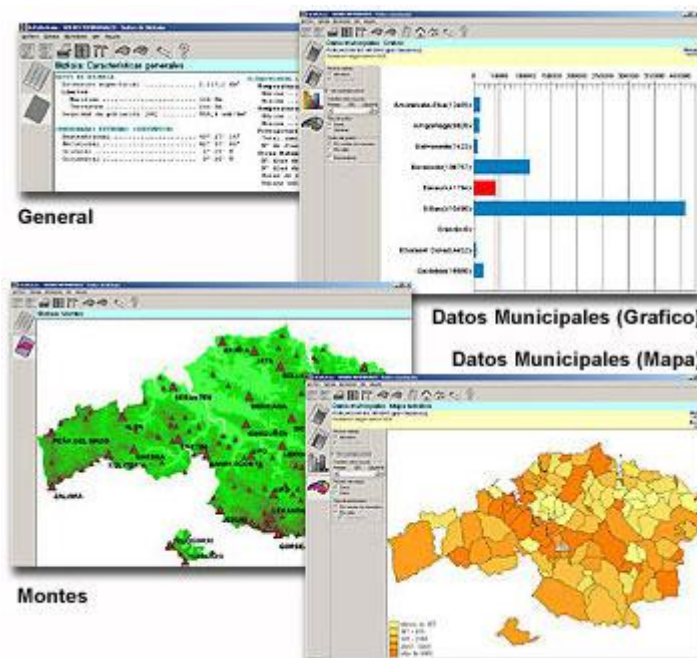

<b>PRODUCTO</b>	<b>CLIENTE</b>
INFOBIZKAIA	DIPUTACION FORAL DE BIZKAIA

<b>Objetivo</b>
Aplicación Estadística de consulta de los principales indicadores de Bizkaia.

<b>Descripción</b>
Aplicación de difusión de información estadística proporcionada por diversos organismos (Diputación Foral de Bizkaia, EUSTAT, INE y EUROSTAT).

Permite realizar comparativas entre municipios, obtener detalles de estadísticas a nivel municipal y representar los valores mediante gráficas de barras y sectores o bien generando Mapas Temáticos.

También dispone de información de carácter general (Ríos, Montes, Carreteras,...) y distancias kilométricas entre municipios.