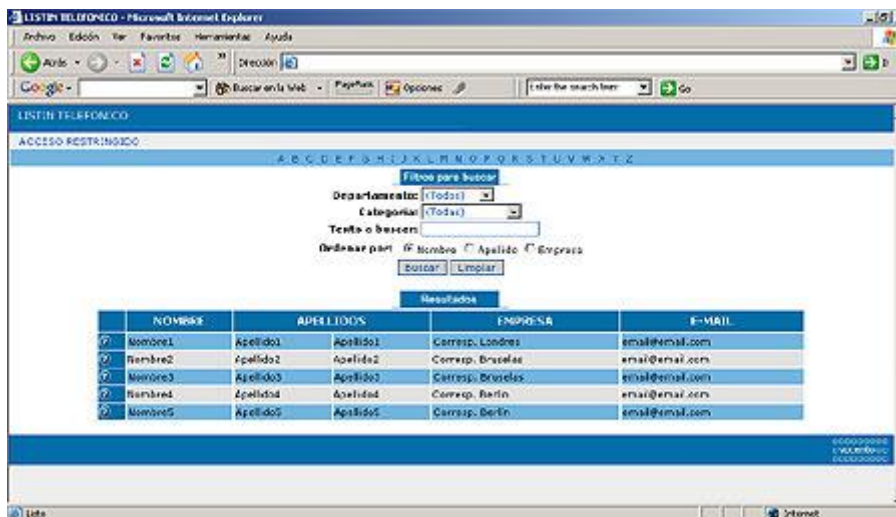

PRODUCTO	CLIENTE
LISTIN TELEFÓNICO CORPORATIVO	DIARIO EL CORREO

Objetivo

WebSite para la consulta de contactos (datos personales, direcciones, teléfonos, etc.)

Descripción

Diseño, elaboración e implantación del WebSite del Diario El Correo, la cual presenta información de los contactos y empresas del Diario El Correo.

La aplicación se compone de dos partes: Una primera que está hecha en Visual Basic y que se utiliza para la introducción de los datos, y una segunda que es la propia intranet, y que sólo tiene acceso lectura, con dos niveles de acceso para que los teléfonos marcados como restringidos sólo los puedan ver los usuarios con permisos para ello.