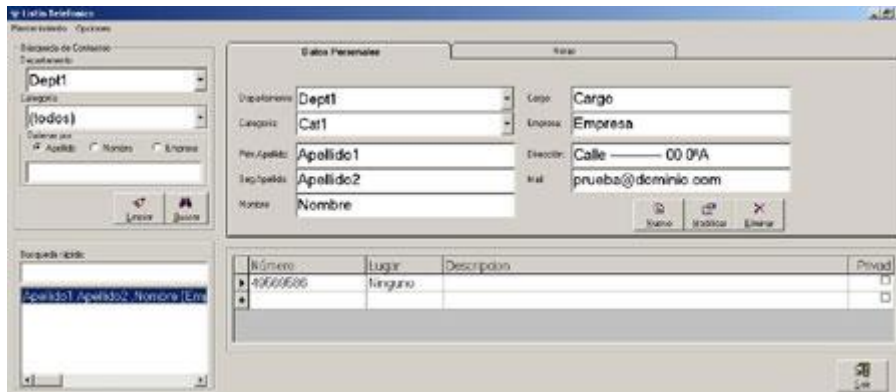

PRODUCTO	CLIENTE
LISTIN TELEFÓNICO CORPORATIVO	DIARIO EL CORREO

Objetivo

WebSite para la consulta de contactos (datos personales, direcciones, teléfonos, etc.)

Descripción

Diseño, elaboración e implantación del WebSite del Diario El Correo, la cual presenta información de los contactos y empresas del Diario El Correo.

La aplicación se compone de dos partes: Una primera que está hecha en Visual Basic y que se utiliza para la introducción de los datos, y una segunda que es la propia intranet, y que sólo tiene acceso lectura, con dos niveles de acceso para que los teléfonos marcados como restringidos sólo los puedan ver los usuarios con permisos para ello.