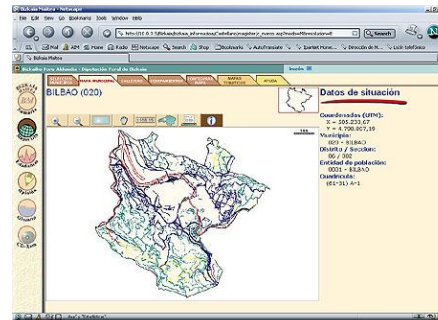

PRODUCTO	CLIENTE
MAGISTER	DIPUTACION FORAL DE BIZKAIA

Objetivo

Web cartográfica para la consulta de información a nivel municipal.

Descripción

Aplicación que permite mediante el acceso a Internet, la consulta de información gráfica y alfanumérica existente en el Servicio de Estadística de la Diputación Foral de Bizkaia que constituye una serie de ficheros geográficos maestros referentes a los callejeros, límites de distrito y secciones y entidades de población de los municipios de Bizkaia, junto a una base de datos de equipamientos urbanos.

La información contenida en la aplicación está agrupada y su representación gráfica se divide en capas. Existen herramientas que permiten la gestión de su visualización en la ventana de mapa de una forma sencilla y la manipulación de la simbología y nivel de detalle.

Permite además la Generación de Mapas Temáticos representados en un mapa de Bizkaia con sus divisiones municipales y la distribución coloreada de los valores para diversos tipos de variables estadísticas incluidas en la aplicación.