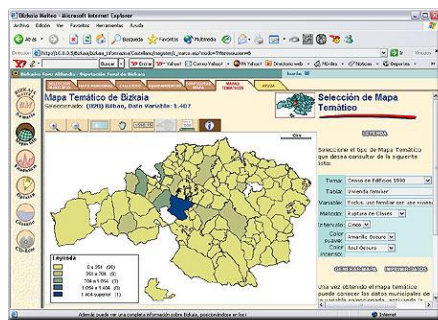

PRODUCTO	CLIENTE
MAGISTER	DIPUTACION FORAL DE BIZKAIA

Objetivo

Web cartográfica para la consulta de información a nivel municipal.

Descripción

Aplicación que permite mediante el acceso a Internet, la consulta de información gráfica y alfanumérica existente en el Servicio de Estadística de la Diputación Foral de Bizkaia que constituye una serie de ficheros geográficos maestros referentes a los callejeros, límites de distrito y secciones y entidades de población de los municipios de Bizkaia, junto a una base de datos de equipamientos urbanos.

La información contenida en la aplicación está agrupada y su representación gráfica se divide en capas. Existen herramientas que permiten la gestión de su visualización en la ventana de mapa de una forma sencilla y la manipulación de la simbología y nivel de detalle.

Permite además la Generación de Mapas Temáticos representados en un mapa de Bizkaia con sus divisiones municipales y la distribución coloreada de los valores para diversos tipos de variables estadísticas incluidas en la aplicación.