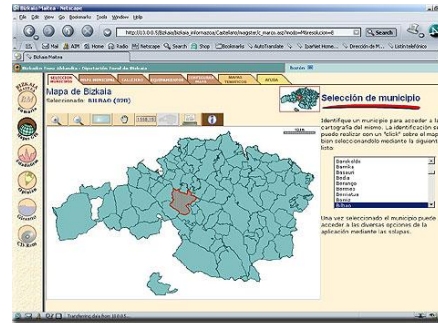

PRODUCTO	CLIENTE
MAGISTER	DIPUTACION FORAL DE BIZKAIA

Objetivo

Web cartográfica para la consulta de información a nivel municipal.

Descripción

Aplicación que permite mediante el acceso a Internet, la consulta de información gráfica y alfanumérica existente en el Servicio de Estadística de la Diputación Foral de Bizkaia que constituye una serie de ficheros geográficos maestros referentes a los callejeros, límites de distrito y secciones y entidades de población de los municipios de Bizkaia, junto a una base de datos de equipamientos urbanos.

La información contenida en la aplicación está agrupada y su representación gráfica se divide en capas. Existen herramientas que permiten la gestión de su visualización en la ventana de mapa de una forma sencilla y la manipulación de la simbología y nivel de detalle.

Permite además la Generación de Mapas Temáticos representados en un mapa de Bizkaia con sus divisiones municipales y la distribución coloreada de los valores para diversos tipos de variables estadísticas incluidas en la aplicación.